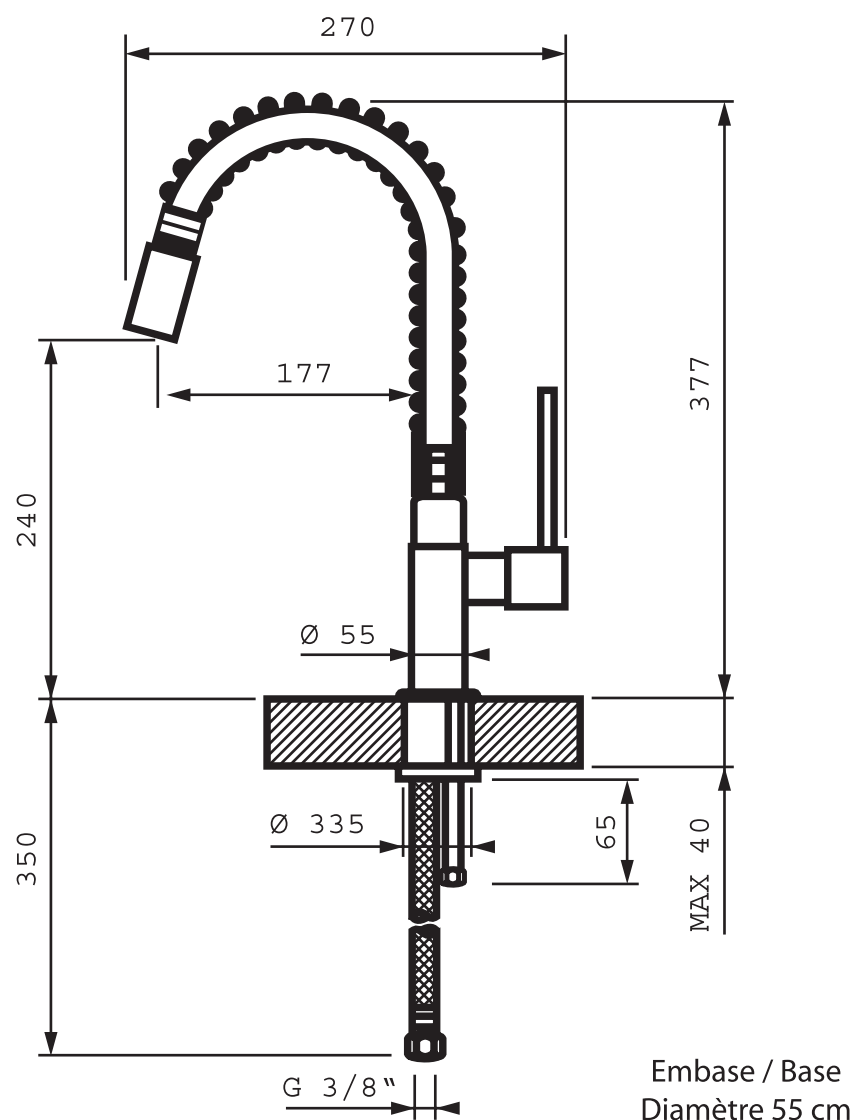

RCD 49

Design

Robinet
d'arrêt

Perçage
35 mm

Cartouche
céramique

SCD - 35 rue de la Boisinière
CS 23803 Servon s/Vilaine
35538 Noyal s/Vilaine cedex

Tél. 02 99 00 24 24 - Fax 02 99 00 24 22

luisina
d e s i g n
www.luisina.com