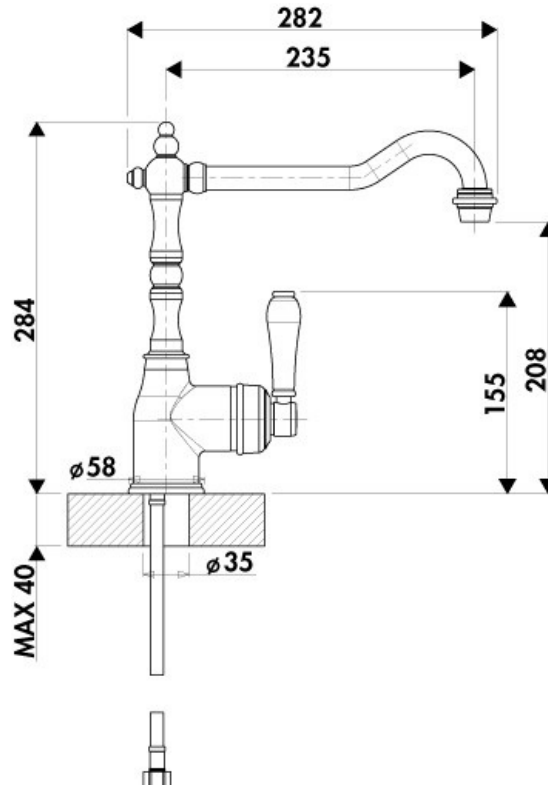

Raccordement

Flexible 3/8

Degré de rotation (°)

360

Débit à 3 bars(L/mn)

9.5

Code EAN

3537390225906

luisina
DESIGN

La Boisinière - 35530 Servon-sur-Vilaine

Tél : 02 99 00 24 24

SIRET 31828963400038 - RCS Rennes B 318 289 634 - TVA FR41318289634

SCD LUISINA © 1989-2025