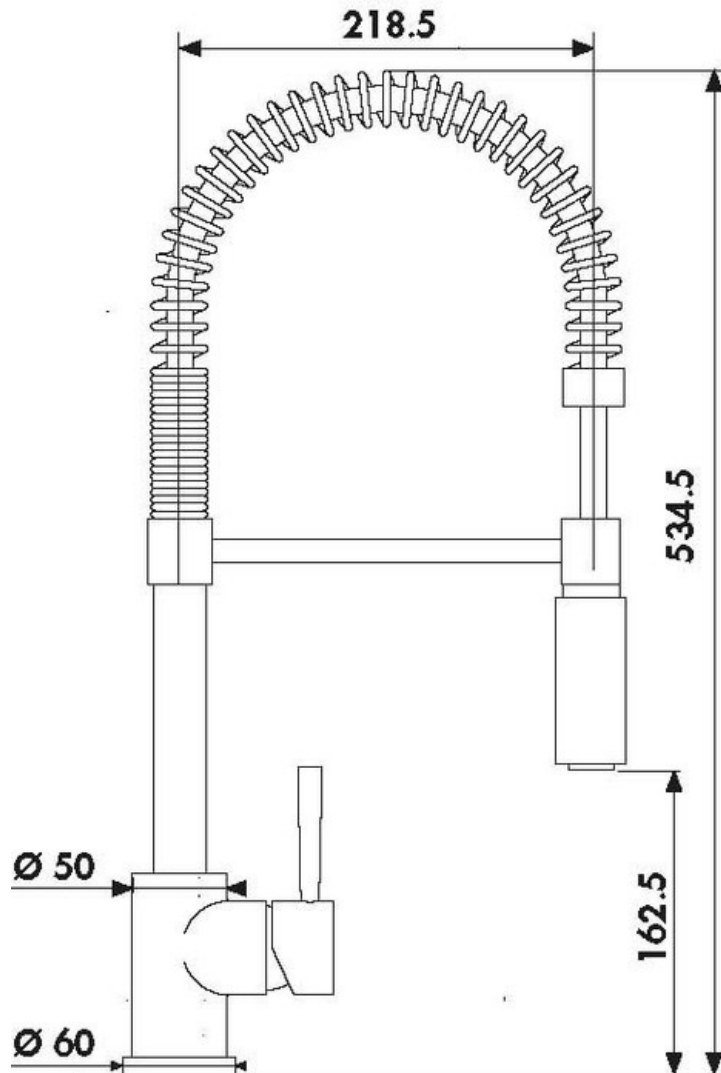

Spécifications techniques

Matériau & Coloris

Matériau	Laiton
Couleur	Chromé

Dimensions & Poids

Hauteur (en mm)	534.5
Hauteur sous bec (en mm)	162
Longueur de bec (en mm)	218
Diamètre base (en mm)	60
Perçage (en mm)	35
Poids net (en kg)	4.037

Informations complémentaires

Type de modèle	Mitigeur
Type de bec	Bec pivotant
Douchette	Douchette mobile double jet

Limiteur de température	Oui
Raccordement	Flexible 3/8
Degré de rotation (°)	360
Débit à 3 bars(L/mn)	11
Norme	ACS
Code EAN	3537390131221