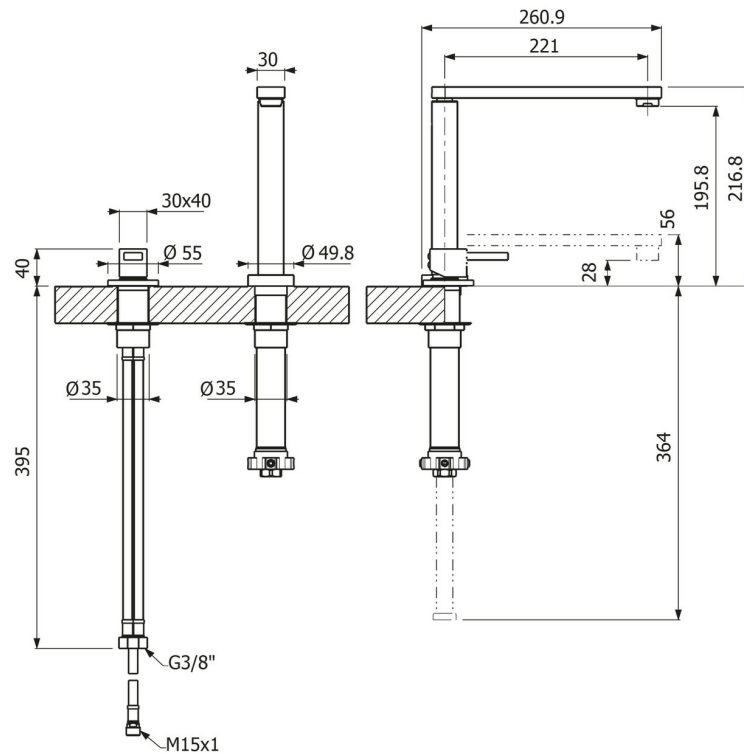

RCD4569/BR015

RCD4569/BR015

Mitigeur de cuisine Luisina, bec rétractable chromé

Mitigeur avec cartouche céramique. Flexibles fixes.

Scannez-moi pour
retrouver la fiche produit !

Spécifications techniques

Matériau & Coloris

Matériau	Laiton
Couleur	Chromé

Dimensions & Poids

Hauteur (en mm)	56 - 216,8
Hauteur sous bec (en mm)	195.8
Longueur de bec (en mm)	221
Diamètre base (en mm)	50
Perçage (en mm)	35

Informations complémentaires

Type de modèle	Mitigeur
Type de bec	Solution sous fenêtre
Douchette	Sans douchette

Mécanisme

Cartouche à disque céramique

Raccordement

Flexible 3/8

Norme

ACS

Code EAN

3537390177540

luisina
DESIGN

La Boisinière - 35530 Servon-sur-Vilaine

Tél : 02 99 00 24 24

SIRET 31828963400038 - RCS Rennes B 318 289 634 - TVA FR41318289634

SCD LUISINA © 1989-2026